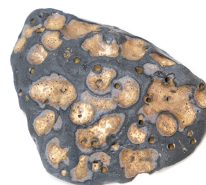

Finish Options:

MS | Bone & Ecrú

MS | Lavender & Dune

DW | Chartreuse + Ochre

MS | Avocado & Ecrú

DW | Terracotta & Bleached Black

DW | Hazelnut & Temmoku

DW | Onyx & Dune

DW | Mazerine & Oasis Blue