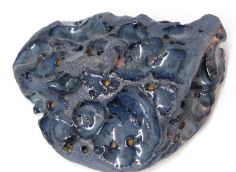

Finish Options:

MS | Bone & Ecrú

MS | Lavender & Dune

DW | Chartreuse + Ochre

MS | Avocado & Ecrú

DW | Terracotta & Bleached Black

DW | Hazelnut & Temmoku

DW | Onyx & Dune

DW | Mazerine & Oasis Blue