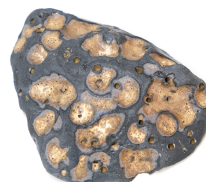

Finish Options:

MS | Bone & Ecrú

MS | Lavender & Dune

DW | Chartreuse + Ochre

MS | Avocado & Ecrú

DW | Terracotta & Bleached Black

DW | Hazelnut & Temmoku

DW | Onyx & Dune

DW | Mazerine & Oasis Blue