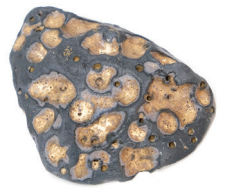

Finish Options:

MS | Bone & Ecrú

MS | Lavender & Dune

DW | Chartreuse + Ochre

MS | Avocado & Ecrú

DW | Terracotta & Bleached Black

DW | Mazerine & Oasis Blue

DW | Hazelnut & Temmoku